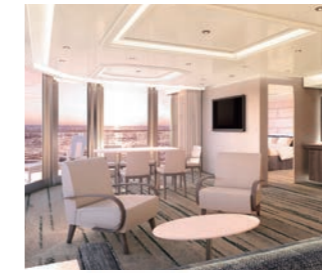

### オーナーズ・スイート

160㎡

- プライベートベランダ、パティオ家具
- リビング
- ダイニング
- ツインベッド(キングベッドに変更可能)
- バスルーム:海が見えるジャグジー付き  
バスタブ、セパレートシャワー、  
トイレ、洗面台2個、化粧室(トイレ付き)
- サウンドシステム
- コーヒーマシン
- 双眼鏡

### グランド・スイート

95㎡

- プライベートベランダ、パティオ家具
- リビング
- ダイニング
- ツインベッド(キングベッドに変更可能)
- バスルーム:海が見えるジャグジー付き  
バスタブ、セパレートシャワー、  
トイレ、洗面台2個、化粧室(トイレ付き)
- サウンドシステム
- コーヒーマシン
- 双眼鏡

### シルバー・スイート

50㎡

- プライベートベランダ、パティオ家具
- リビング
- ツインベッド(クイーンベッドに変更可能)
- バスルーム:外が見えるジャグジー付き  
バスタブ、セパレートシャワー、  
トイレ、洗面台
- サウンドシステム
- コーヒーマシン
- 双眼鏡