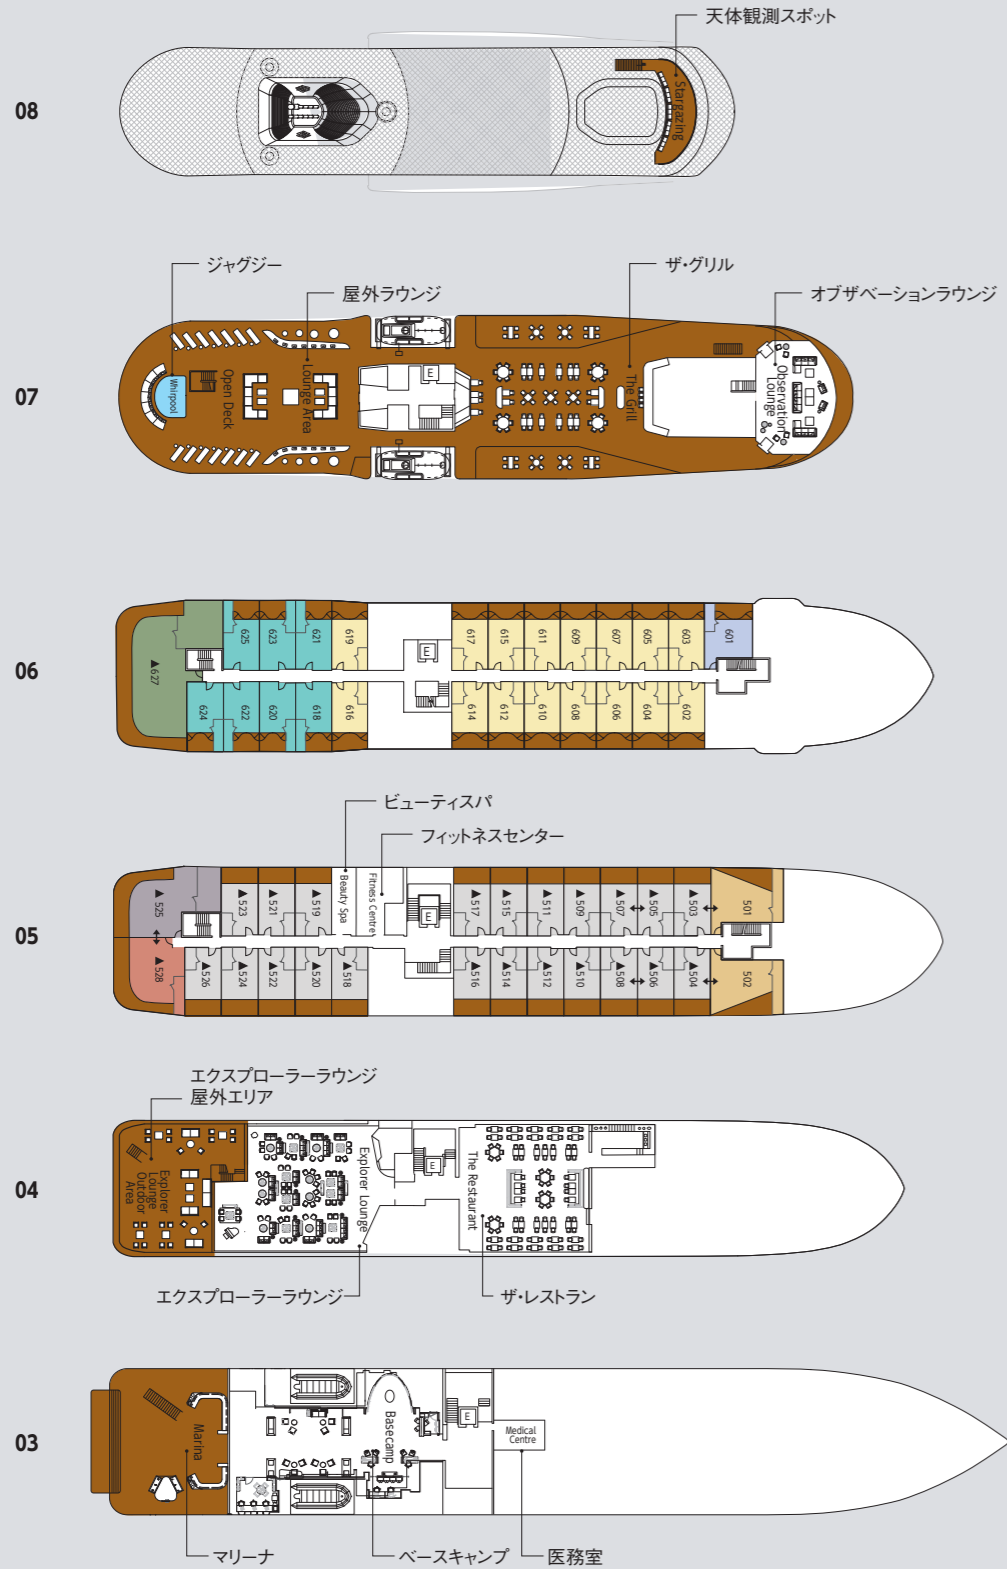

SUITE CATEGORIES

- オーナーズ・スイート
- グランド・スイート
- ロイヤル・スイート
- シルバー・スイート
- メダリオン・スイート
- デラックス・ベランダ・スイート
- スーペリア・ベランダ・スイート
- クラシック・ベランダ・スイート

- コネクティングスイート
- ▲ 3人使用対応スイート