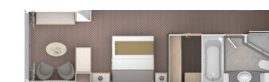

## デラックス・ベランダ・スイート スーペリア・ベランダ・スイート クラシック・ベランダ・スイート

各カテゴリに数室ずつ、3名で利用できる部屋があります。いずれのベランダ・スイートも客室の仕様は同じですが、デラックスは船中央付近に位置しています。

36㎡ (内ベランダ6㎡)

- ・チーク材使用のプライベートベランダ、パティオ家具
- ・大理石のバスルーム: 洗面台、バスタブ、セパレートシャワー、トイレ
- ・ツインベッド(クイーンベッドに変更可能)
- ・ソファ

- ・チーク材使用のプライベートベランダ2カ所、パティオ家具
- ・大理石のバスルーム: 洗面台2個、バスタブ、セパレートシャワー、トイレ、化粧室(トイレ付き)
- ・ツインベッド(キングベッドに変更可能)
- ・Savoir社ベッドマットレス
- ・リビングルーム: ソファは3名1室利用時のソファベッド兼用
- ・ダイニングエリア
- ・エスプレッソマシーン
- ・Bluetoothが接続できるBoseサウンドシステム ※2ベッドルームの場合
- ・セカンドベッドルーム:  
ツインベッド(クイーンベッドに変更可能)、ソファ
- 大理石のバスルーム: 洗面台、バスタブ、セパレートシャワー、トイレ
- プライベートベランダ