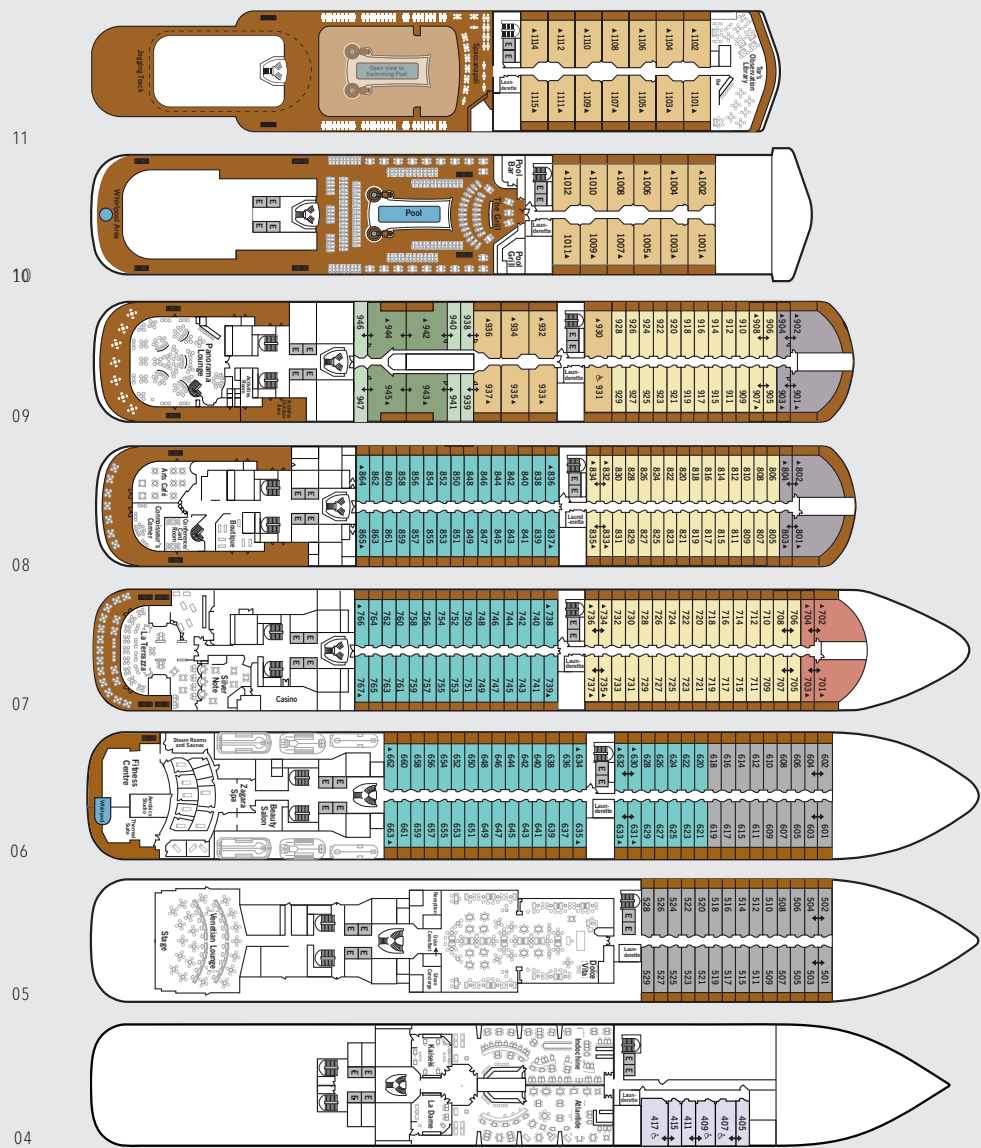

客室カテゴリ

オーナーズ・スイート
グランド・スイート
ロイヤル・スイート
シルバー・スイート
デラックス・ベランダ・スイート
スーペリア・ベランダ・スイート
クラシック・ベランダ・スイート
パノラマ・スイート
ビスタ・スイート