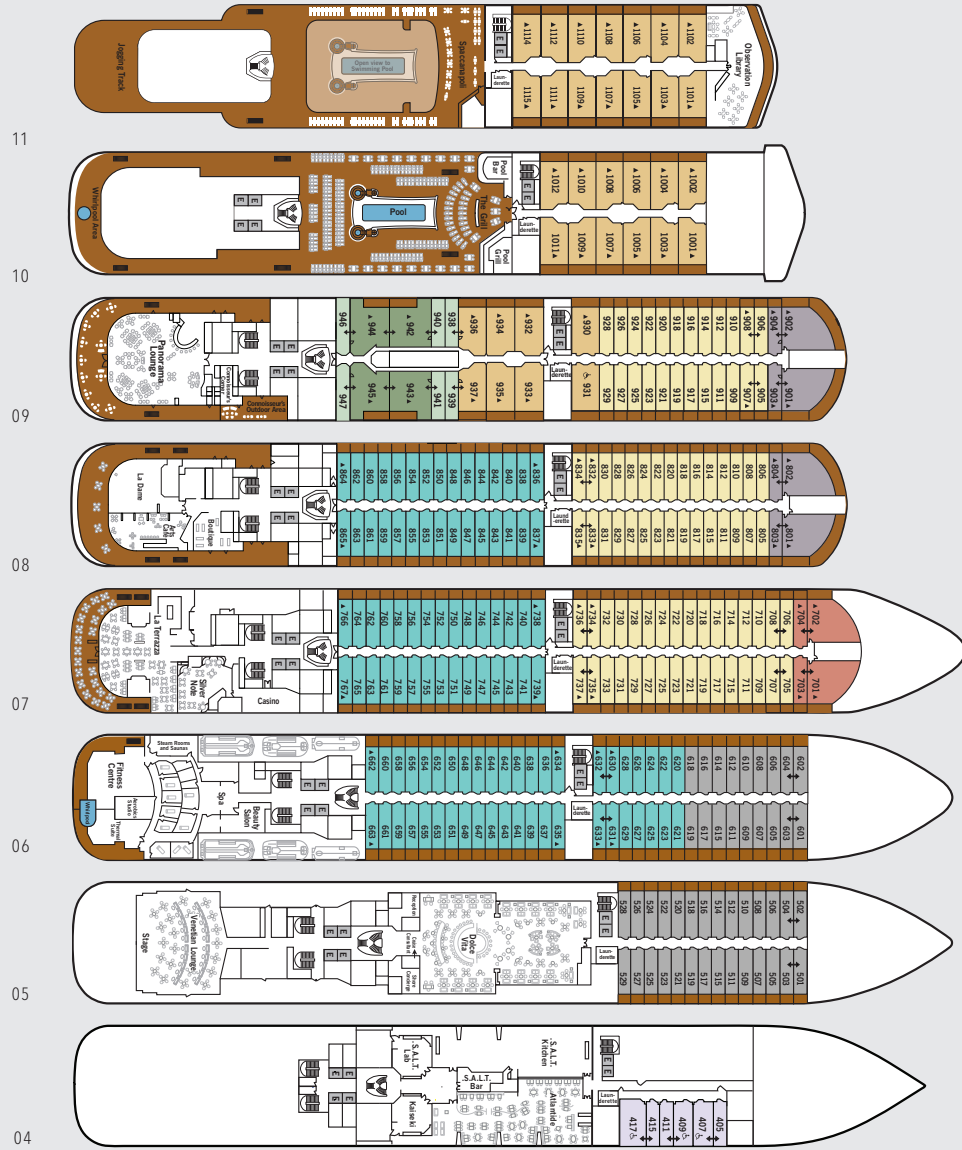

シルバー・ムーン

客船の仕様

乗組員数	411名
乗客定員	596名
総トン数	40,700トン
全長	212.8m
全幅	27m
巡航速度	19.8ノット
就航	2020年

デッキ11

オブザベーションライブラリ
スパッカナポリ
ジョギングトラック

デッキ10

プールデッキ
プールバー
ザ・グリル
インターネットコーナー

デッキ09

パノラマラウンジ
シガーバー

デッキ08

アートカフェ
ブティック
ラ・ダム

デッキ07

ラ・テラツァ
シルバー・ノート
カジノ

デッキ06

ビューティ・スパ
フィットネスセンター

デッキ05

オーナーズ・スイート

1ベッドルーム/隣接のビスタ・スイートと合わせて2ベッドルームとして使用可（見取図は2ベッドルームの場合）

1ベッドルームの場合：88~98㎡（内ベランダ12㎡）
2ベッドルームの場合：119~129㎡（内ベランダ12㎡）

- ・チーク材使用のプライベートベランダ、パティオ家具
- ・大理石のバスルーム：洗面台2個、バスタブ、セパレートシャワー、トイレ、化粧室（トイレ付き）
- ・ツインベッド（キングベッドに変更可能）
- ・オーダーメイドのラグジュアリーなベッドマットレス
- ・リビングルーム
- ・ダイニングエリア
- ・エスプレッソマシーン
- ・Bluetoothが接続できるBoseサウンドシステム※2ベッドルームの場合
- ・セカンドベッドルーム：ツインベッド（クイーンベッドに変更可能）、ソファ
- 大理石のバスルーム：洗面台、バスタブ、セパレートシャワー、トイレ
- ベランダなし（角窓のみ）

デラックス・ベランダ・スイート スーペリア・ベランダ・スイート クラシック・ベランダ・スイート

各カテゴリーに数室ずつ、3名で利用できる部屋があります。いずれのベランダ・スイートも客室の仕様は同じですが、デラックスは船中央付近に位置しています。

36㎡（内ベランダ6㎡）

- ・チーク材使用のプライベートベランダ、パティオ家具
- ・大理石のバスルーム：洗面台、バスタブ、セパレートシャワー、トイレ
- ・ツインベッド（クイーンベッドに変更可能）
- ・ソファ