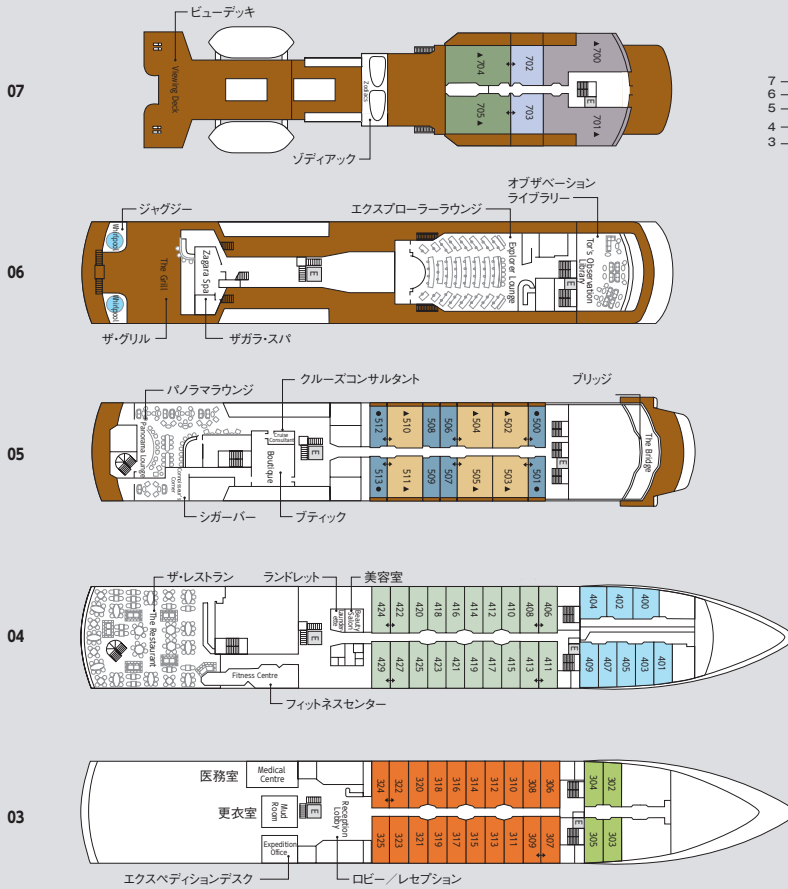

# SILVER EXPLORER

### SHIP SPECIFICATIONS

総トン数:6,072トン  
 全長:107.9m  
 全幅:15.8m  
 乗客定員:144名  
 乗組員数:118名  
 就航:2008年(2018年改装)  
 アイスクラス等級:1A