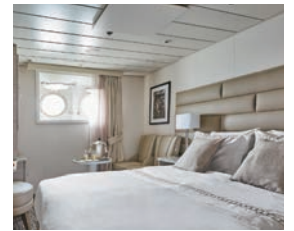

エクスプローラー・スイート

16~18㎡

- 丸窓2つ(エクスプローラー・スイートは四角の大窓)
- 大理石のバスルーム:洗面台、シャワー、トイレ
- ツインベッド(クイーンベッドに変更可能)