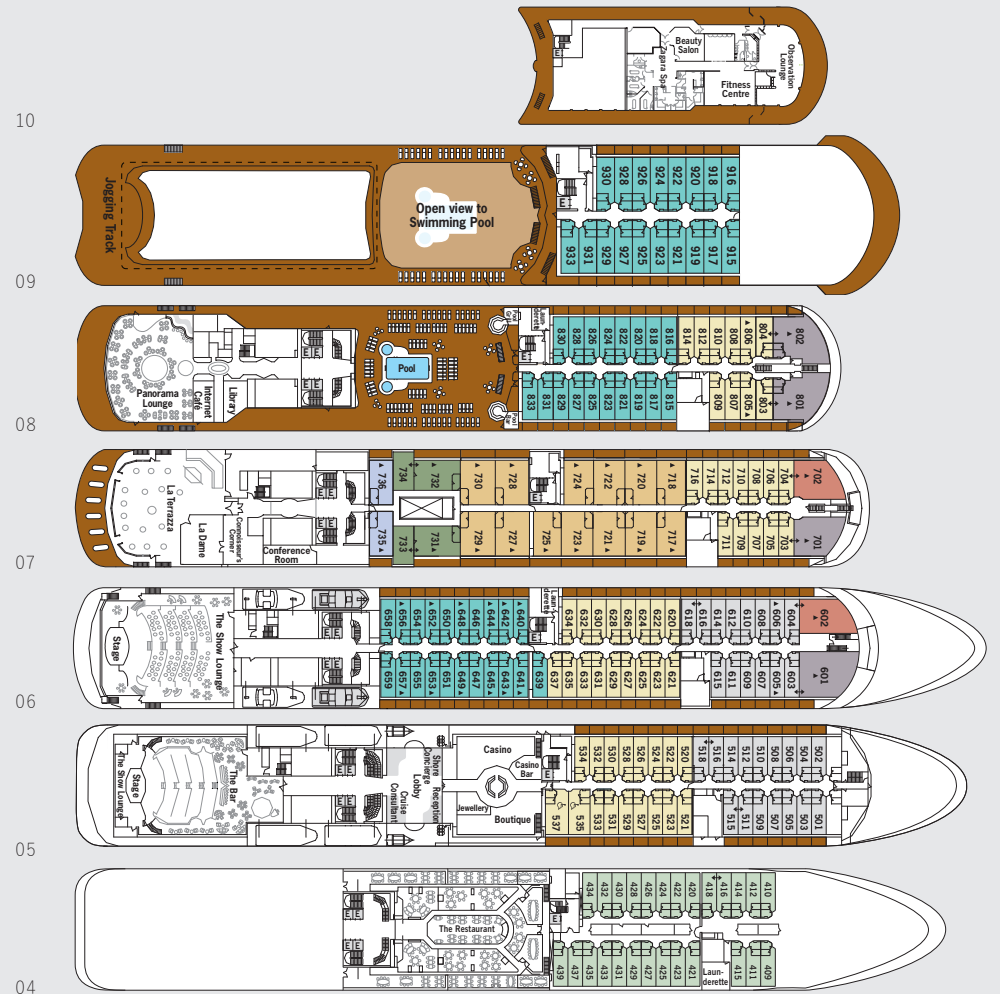

シルバー・ウィスパー

2021年6月6日から有効

客船の仕様

乗組員数	302名
乗客定員	388名
総トン数	28,258トン
全長	186m
全幅	24.9m
巡航速度	18.5ノット
就航	2001年

デッキ10

フィットネスセンター
ザガラ・SPA
オプザベーションラウンジ

デッキ09

ジョギングトラック

デッキ08

プールデッキ
プールバー
ザ・グリル
ライブラリー
インターネットコーナー
パノラマラウンジ

デッキ07

ラ・テラツァ
ラ・ダム
シガーバー
会議室/カードルーム

デッキ06

ショーラウンジ

デッキ05

カジノ
カジノバー
ザ・バー
ブティック
レセプション
ツアーコンシェルジュ
クルーズコンサルタント
ショーラウンジ

デッキ04

ザ・レストラン

客室カテゴリ

オーナーズ・スイート
グランド・スイート
ロイヤル・スイート
シルバー・スイート
メダリオン・スイート
デラックス・ベランダ・スイート
スーペリア・ベランダ・スイート
クラシック・ベランダ・スイート
ビスタ・スイート

オーナーズ・スイート

1ベッドルーム/隣接のビスタ・スイートと合わせて2ベッドルームとして使用可
(見取図は2ベッドルームの場合)

1ベッドルームの場合: 85㎡ (内ベランダ20㎡)
2ベッドルームの場合: 117㎡ (内ベランダ20㎡)